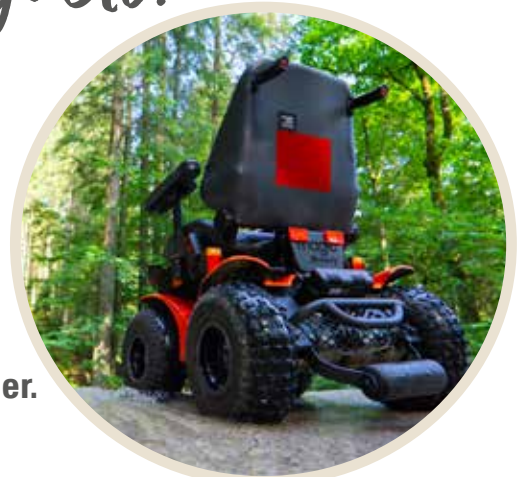

MAGIC MOBILITY DRIVING DAYS

24. September

25. September

*Erleben Sie eine unvergessliche
Tour durch die Allgäuer Bergwelt.*

Das Vitalcenter Gerstberger lädt Sie ein, den Extreme X8 zu testen. Was bisher für viele Rollstuhlfahrer unmöglich schien, macht der Offroad-Elektrollstuhl nun möglich. Mit seinen Offroad-Fahrleistungen passt er sich problemlos an fast jeden Untergrund an. Die zusätzliche Kantensteigfähigkeit des X8 machen ihn zu einem perfekten Begleiter für Outdoor-Abenteuer.

Am 24. & am 25. September bieten wir, in Zusammenarbeit mit Sunrise Medical, eine mehrstündige Tour an, bei der Sie auf eigene Faust entdecken können, was mit dem X8 möglich ist. Besuchen Sie unsere Website, um sich für eine Testfahrt zu registrieren.